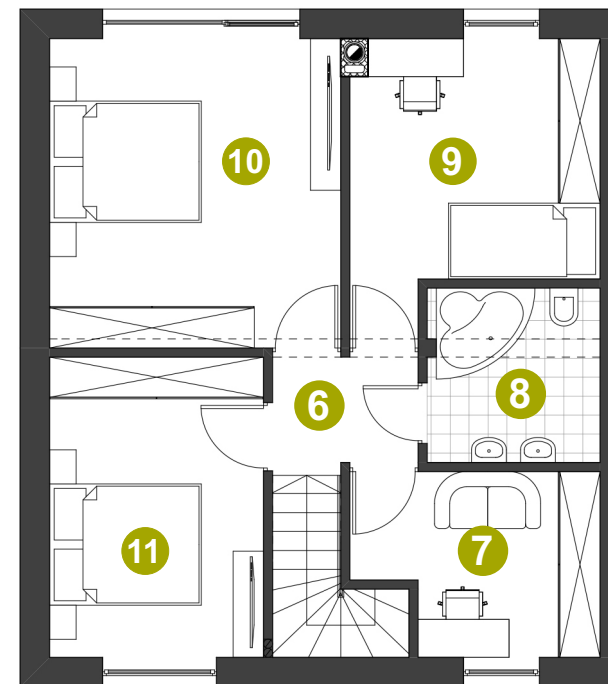

Dom: 77/1

Działka: 538 m²

Pow. całkowita: 131,68 m²

Pow. użytkowa: 110,42 m²

PARTER

1	WIATROŁAP	5,76 m ²
2	ŁAZIENKA	3,12 m ²
3	POM. TECHNICZNE	8,18 m ²
4	SALON + JADALNIA	28,22 m ²
5	KUCHNIA + KL. SCHODOWA	11,94 m ²

PIĘTRO

6	HALL PIĘTRO	2,82 m ²
7	POKÓJ	7,17 m ²
8	ŁAZIENKA	5,22 m ²
9	POKÓJ	11,15 m ²
10	POKÓJ	15,67 m ²
11	POKÓJ	11,17 m ²
Suma		110,42 m ²