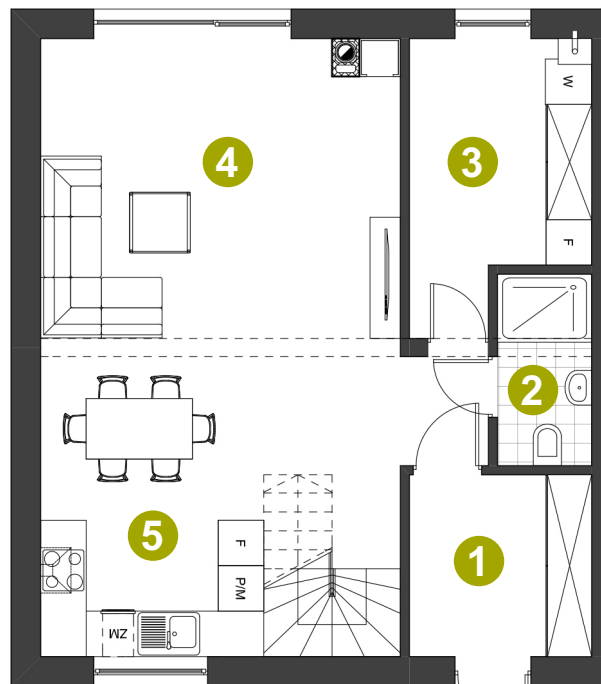

Dom: 77/1

Działka: 538 m²

Pow. całkowita: 131,68 m²

Pow. użytkowa: 110,42 m²

PARTER

1	WIATROŁAP	5,76 m ²
2	ŁAZIENKA	3,12 m ²
3	POM. TECHNICZNE	8,18 m ²
4	SALON + JADALNIA	28,22 m ²
5	KUCHNIA + KL. SCHODOWA	11,94 m ²

PIĘTRO

6	HALL PIĘTRO	2,82 m ²
7	POKÓJ	7,17 m ²
8	ŁAZIENKA	5,22 m ²
9	POKÓJ	11,15 m ²
10	POKÓJ	15,67 m ²
11	POKÓJ	11,17 m ²
Suma		110,42 m ²